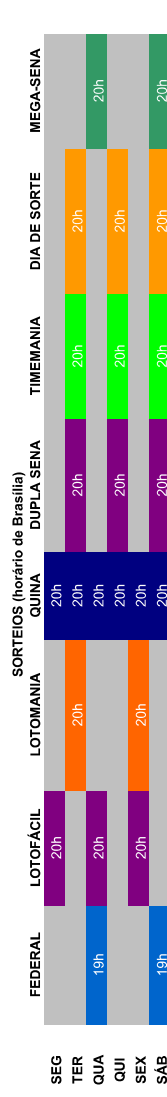

(1) Extração especial mensal milionária.

(2) Dia 15/06/19 - Início das Vendas exclusivas para Quina de São João

(3) Sorteio Especial da Quina de São João

As apostas encerram:

- LOTECA e LOTOGOL às 14hs de sábado.

- Demais Modalidades: uma (01) hora antes do sorteio.

O PRESENTE CRONOGRAMA ESTÁ SUJEITO A ALTERAÇÕES